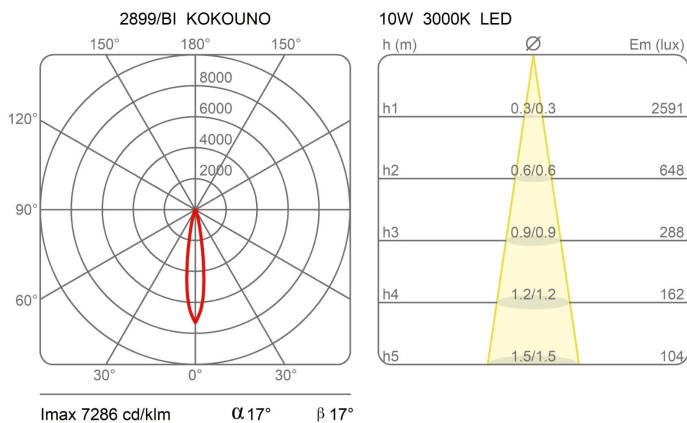

Famiglia	Kokouno Soffitto
Tipologia	Soffitto
Utilizzo	Interno

Dimensioni

Lunghezza	25 cm
Diametro	5,5 cm
Peso	1 Kg

Materiali

Struttura	alluminio	Diffusore	policarbonato
-----------	-----------	-----------	---------------

Certificazioni

EcoLabel

Curve fotometriche

Codice varianti colore

2899/BI

Bianco

2899/NE

Nero