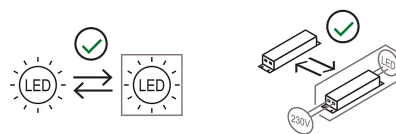

Certificazioni

EcoLabel